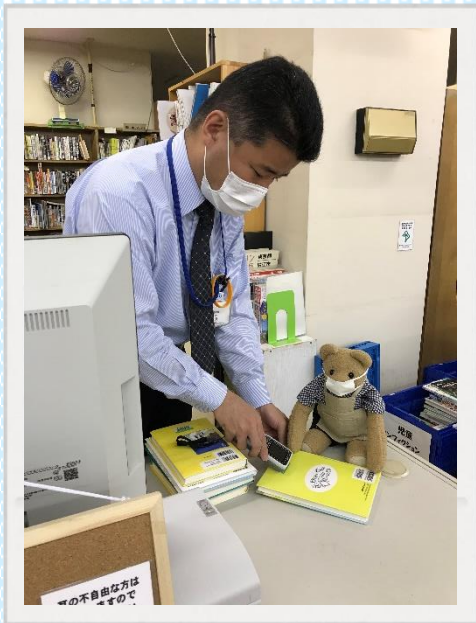

ちゅうおうとしょかん きゅうかんちゅう
中央図書館は、休館中なにしてるの？②

どうしょてんけん ようす
—蔵書点検の様子—

毎年6月に休館して行っている蔵書点検の作業について、一部計画を前倒して実施しました。

作業中は図書館職員も「3密」に気をつけました。

1冊ずつ資料を点検した後、
棚の拭き作業をしました。

イスもきれいに
ふきふき!!

ほんのせいりも
おてつだい。

きちんとそろえて
ならべよう。