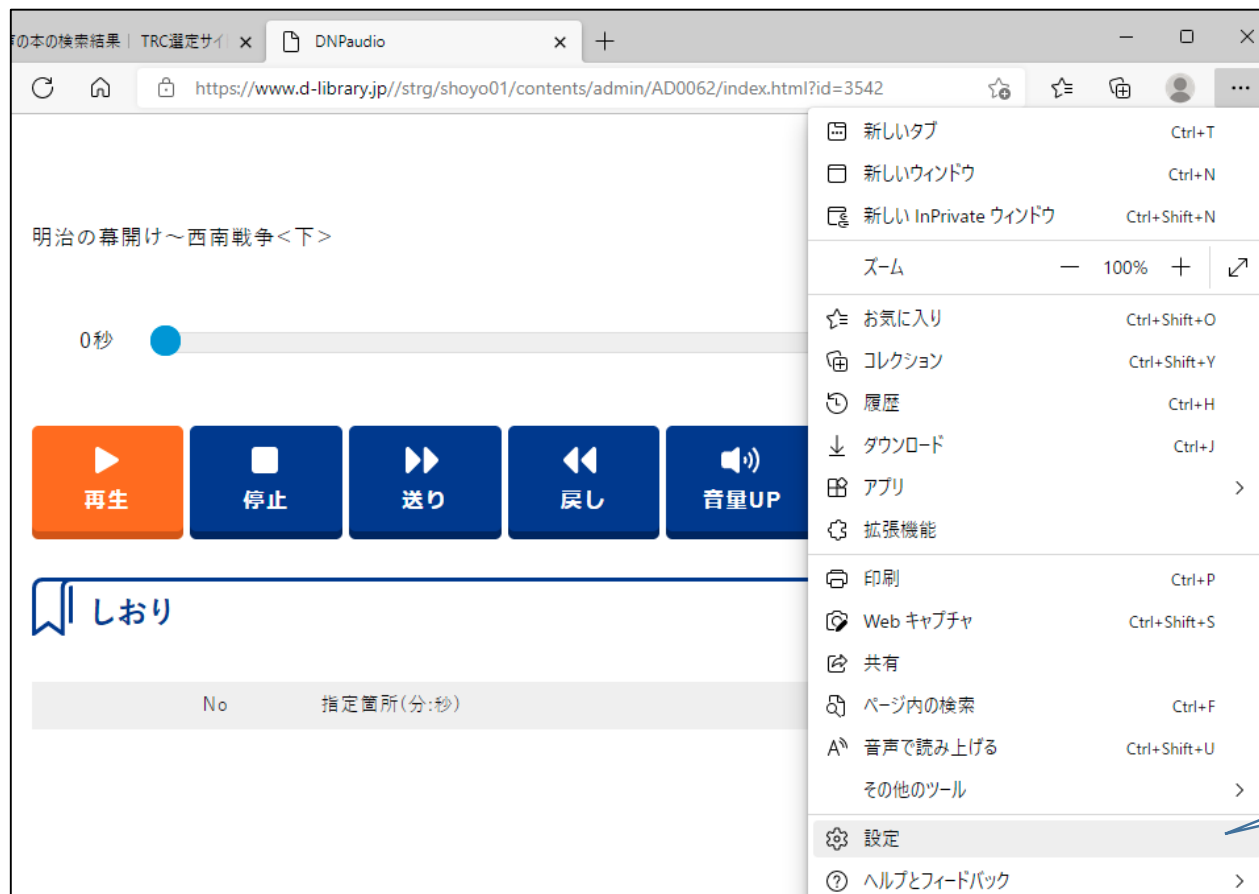

Below the buttons is a bookmark section titled "しおり" with a table header:

No	指定箇所(分:秒)	記録日時
----	-----------	------

<Android版Chromeの場合> 設定サイトを表示

音声再生条件の設定

サイトの設定をタップ

音声をタップ

一度OFFにして
元に戻す

サイトの再読み込み

「メニュー」をタップ

「再読み込み」をタップ

<PC版Edgeの場合> 設定サイトを表示

ブラウザ右上「・・・」から
設定を選択

音声再生条件の設定

「Cookieとサイトのアクセス許可」から「メディアの自動再生」を選択

The image shows a screenshot of the Windows Settings application. On the left is the 'Settings' sidebar with a search bar and various categories. The 'Cookie and site permissions' option is highlighted with a red box. A red arrow points from this box to the 'Media autoplay' option in the main settings pane on the right, which is also highlighted with a red box. The main pane shows a list of permissions, including MIDI devices, zoom level, USB devices, serial ports, file editing, PDF documents, protected content IDs, clipboard, and payment handlers. At the bottom of this list, 'Media autoplay' is selected.